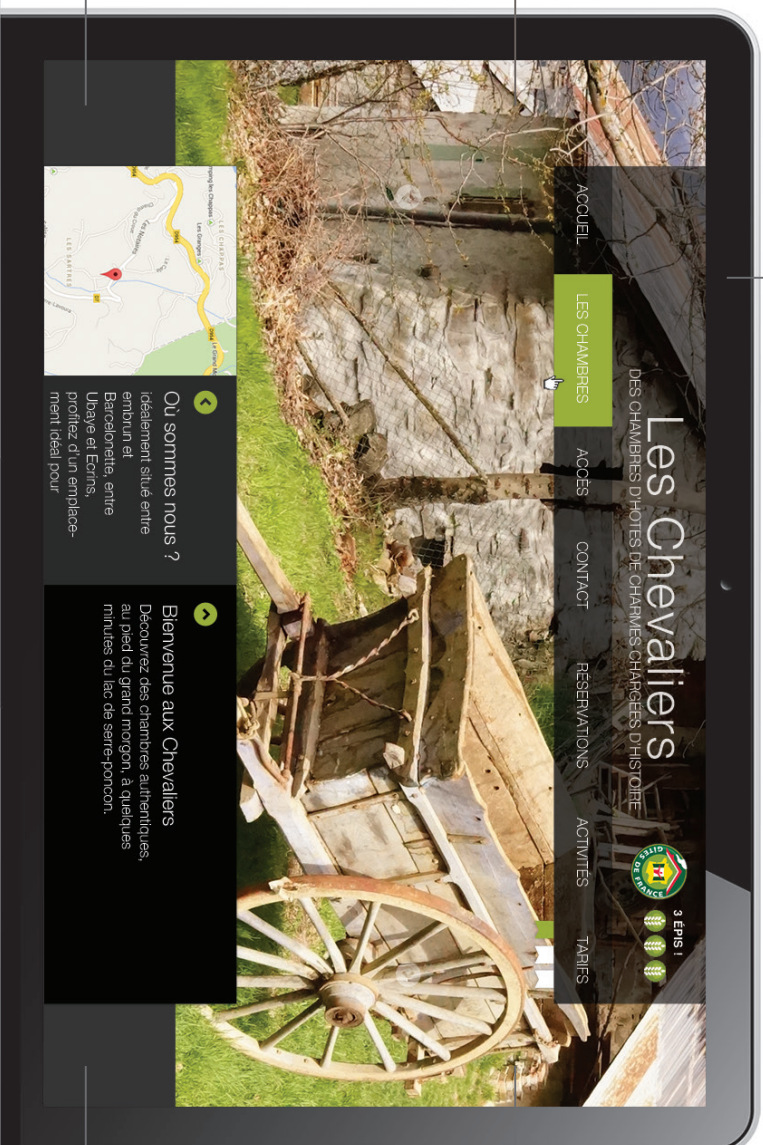

www.monsite.ain-pro.com

LA solution de création de site web
pour votre activité touristique

Augmentez
votre visibilité
avec nos
solutions
sur-mesure !

Des modèles esthétiques qui
font la part belle aux photos

Des fonctionnalités
optimisées pour
générer plus
de contacts

Un référencement
optimisé pour
le tourisme

Une simplicité
d'utilisation :
aussi facile que
d'écrire un email

Des sites web
adaptés à toutes
les tailles d'écrans